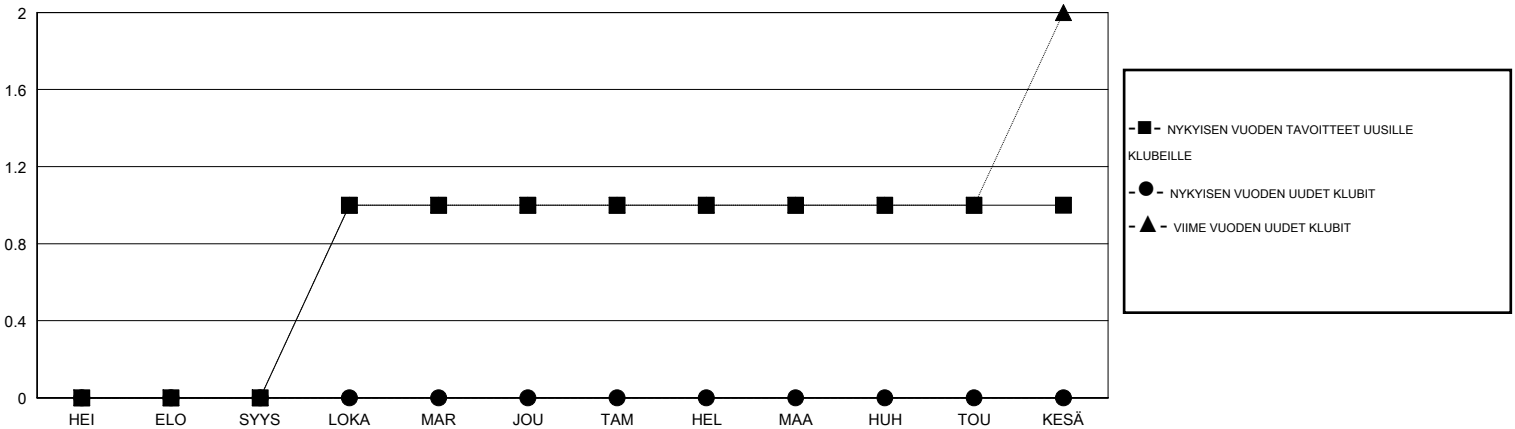

MONTHLY MEMBERSHIP PROGRESS REPORT

District 107 I

Results as of: 6/30/2017

GMT: OPEN

SIJAINI FINLAND

GMT VAALIPIIRI

Klubit				jäsenä			
TULOKSET 2016-2017				TULOKSET 2016-2017			
NELJÄNNES	UUDEN KLUBIN TAVOITE	UUDET KLUBIT	LOPETETUT KLUBIT	NELJÄNNES	UUSIEN JÄSENTEN NETTOTAVOITE (ei uudelleen otetut tai siirrot)	UUSIEN JÄSENTEN TODELLINEN MÄÄRÄ (ei uudelleen otetut tai siirrot)	POISTETUT JÄSENET (mukaan lukien siirrot)
HEI/ELO/SYYS	0	0	0	HEI/ELO/SYYS	-5	8	28
LOKA/MAR/JOU	1	0	2	LOKA/MAR/JOU	32	18	35
TAM/HEL/MAA	0	0	0	TAM/HEL/MAA	10	21	37
HUH/TOU/KESÄ	0	0	0	HUH/TOU/KESÄ	-10	32	47

TAVOITTEET JA UUDET KLUBIT, KUMULATIIVINEN

TAVOITTEET JA JÄSENET, KUMULATIIVINEN

LAKKAUTETUT KLUBIT: 2	28 CLUBS OF 54 LISÄNNYT YHDEN TAI USEAMMAN UUTTA JÄSENTÄ	SUKUPUOLIJAKAUMA
EROTETUT JÄSENET	KLIKKAA TÄSTÄ NÄHDÄKSESI KUMULATIIVISET JÄSENTIEDOT	MIES 907 (74.53%)
KUOLLUT 12		NAINEN 310 (25.47%)
KLUBI LAKKAUTETTU 8		PERHEJÄSENIÄ YHTEENSÄ 130
MUUT 127		PERHEJÄSENET, JOTKA MAKSAVAT PUOLET JÄSENMAKSUSTA 65
YHTEENSÄ 147		