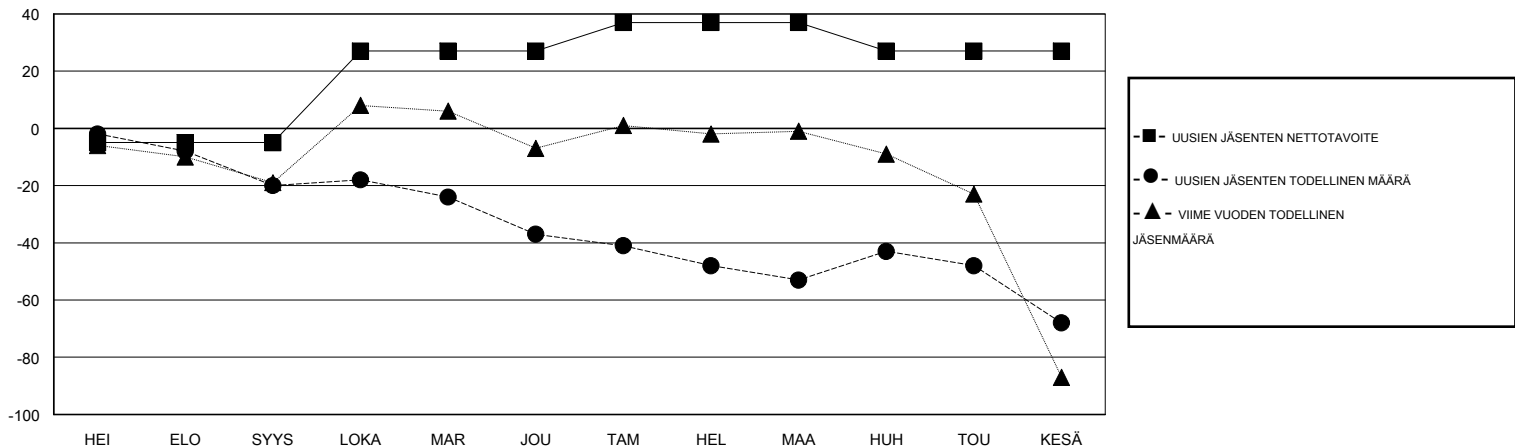

MONTHLY MEMBERSHIP PROGRESS REPORT

District 107 I

Results as of: 6/30/2017

GMT: OPEN

SIJAINI FINLAND

GMT VAALIPIIRI

Klubit				jäsenä			
TULOKSET 2016-2017				TULOKSET 2016-2017			
NELJÄNNES	UUDEN KLUBIN TAVOITE	UUDET KLUBIT	LOPETETUT KLUBIT	NELJÄNNES	UUSIEN JÄSENTEN NETTOTAVOITE (ei uudelleen otetut tai siirrot)	UUSIEN JÄSENTEN TODELLINEN MÄÄRÄ (ei uudelleen otetut tai siirrot)	POISTETUT JÄSENET (mukaan lukien siirrot)
HEI/ELO/SYYS	0	0	0	HEI/ELO/SYYS	-5	8	28
LOKA/MAR/JOU	1	0	2	LOKA/MAR/JOU	32	18	35
TAM/HEL/MAA	0	0	0	TAM/HEL/MAA	10	21	37
HUH/TOU/KESÄ	0	0	0	HUH/TOU/KESÄ	-10	32	47

TAVOITTEET JA UUDET KLUBIT, KUMULATIIVINEN

TAVOITTEET JA JÄSENET, KUMULATIIVINEN

LAKKAUTETUT KLUBIT: 2	28 CLUBS OF 54 LISÄNNYT YHDEN TAI USEAMMAN UUTTA JÄSENTÄ	SUKUPUOLIJAKAUMA
EROTETUT JÄSENET	KLIKKAA TÄSTÄ NÄHDÄKSESI KUMULATIIVISET JÄSENTIEDOT	MIES 907 (74.53%)
KUOLLUT 12		NAINEN 310 (25.47%)
KLUBI LAKKAUTETTU 8		PERHEJÄSENIÄ YHTEENSÄ 130
MUUT 127		PERHEJÄSENET, JOTKA MAKSAVAT PUOLET JÄSENMAKSUSTA 65
YHTEENSÄ 147		